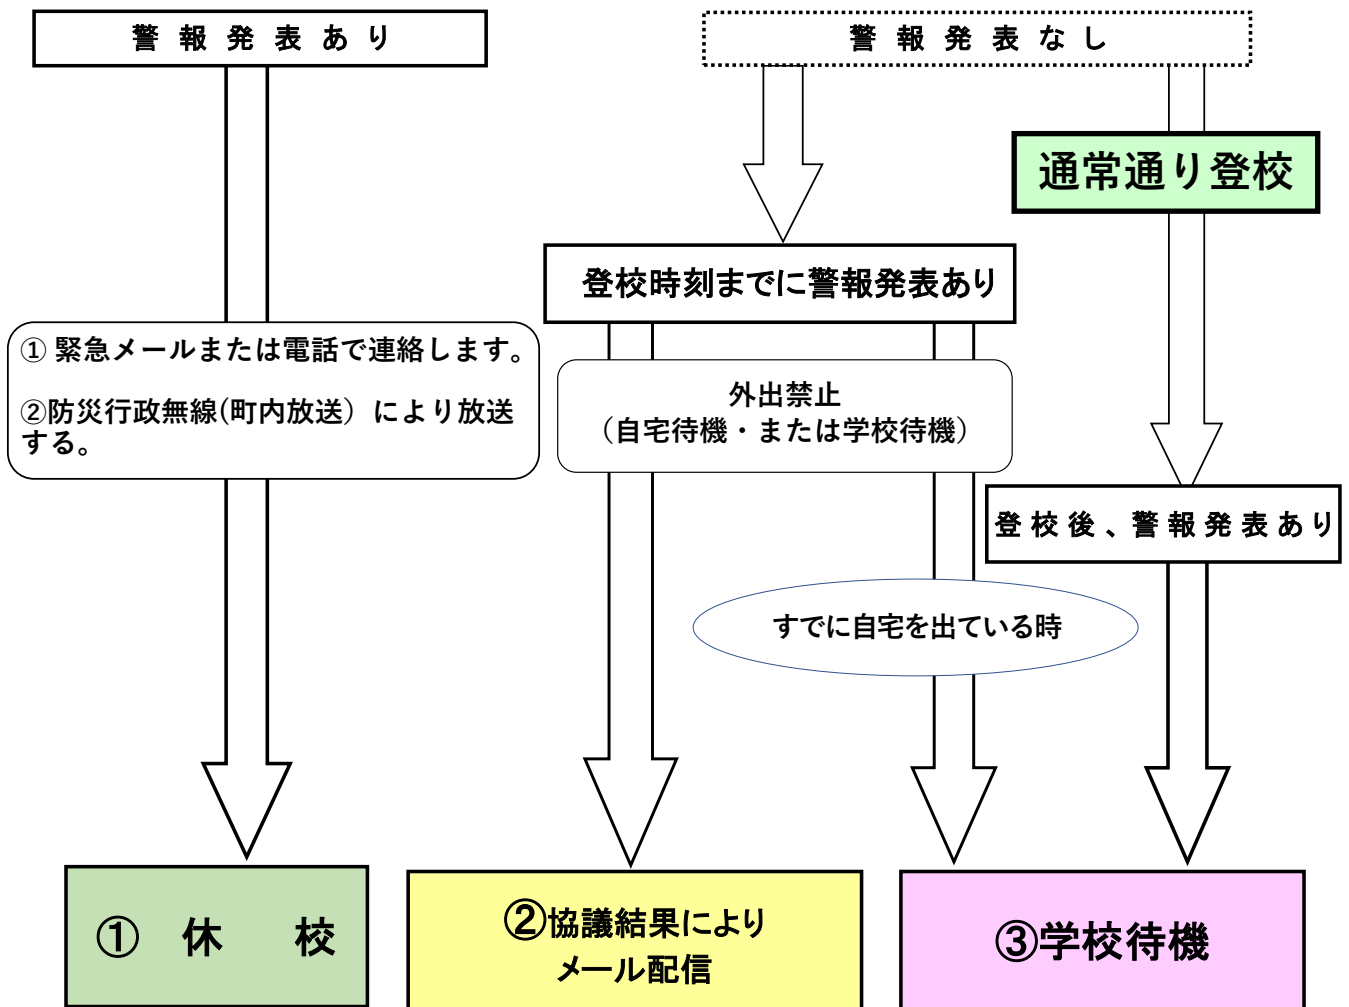

気象警報発表時の対応について

R6. 4

江田島市立鹿川小学校

気象警報発表(すべての警報)

登校前(午前6時00分現在)

① 午前6時の時点で、または、登校時間までに江田島市に一つでも**警報が出ていたら、学校は休校になります。警報がでているときは登校させないでください。**

② 連絡が届きにくい状況になると予想されます。気象に関する状況をしっかり確認してください。

【テレビ、インターネット、広島地方気象台(TEL177)】

③ 警報が出ているときは、児童は外出禁止とします。家を出るときは、必ず警報を確認してください。

④ 警報が出た時点で、すでに学校に登校している場合は、学校待機とします。対応は緊急メールまたは電話で連絡します。**(原則、保護者のお迎えです。)**